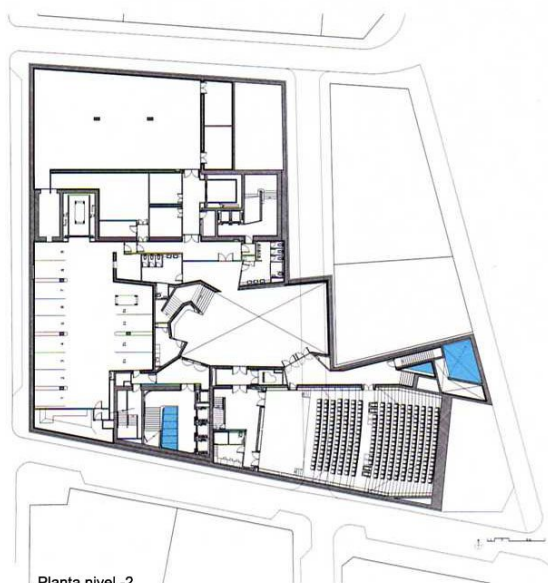

CaixaForum Madrid

Arquitecto: Jacques Herzog e Pierre de Meuron

Localização: Paseo del Prado, 36, 28014 Madrid

Planta nivel -2