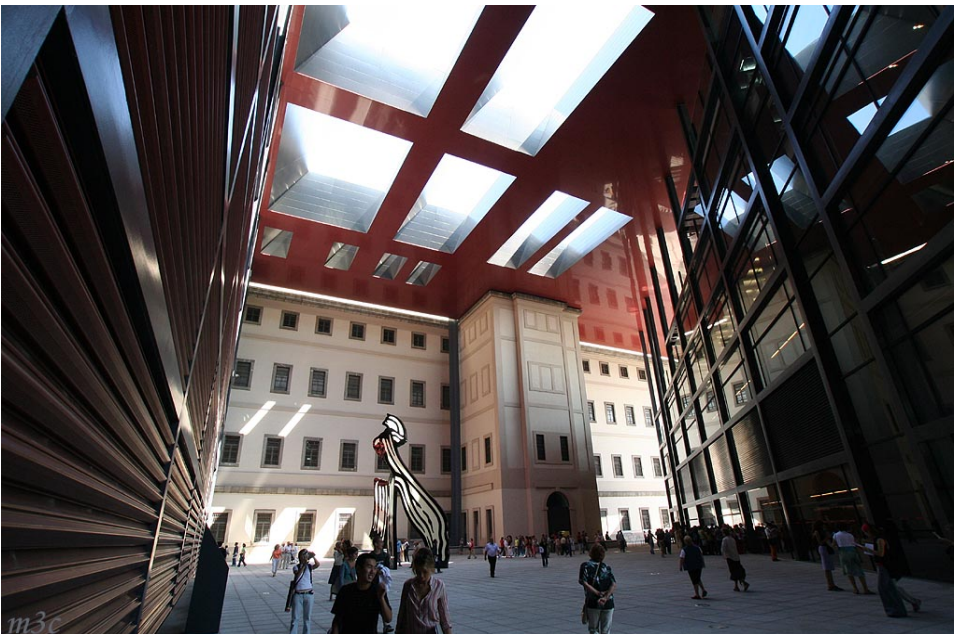

Extensão do Museu *Reina Sofia*

Arquitecto: Jean Nouvel

Localização: Calle de Santa Isabel, 52, 28012 Madrid