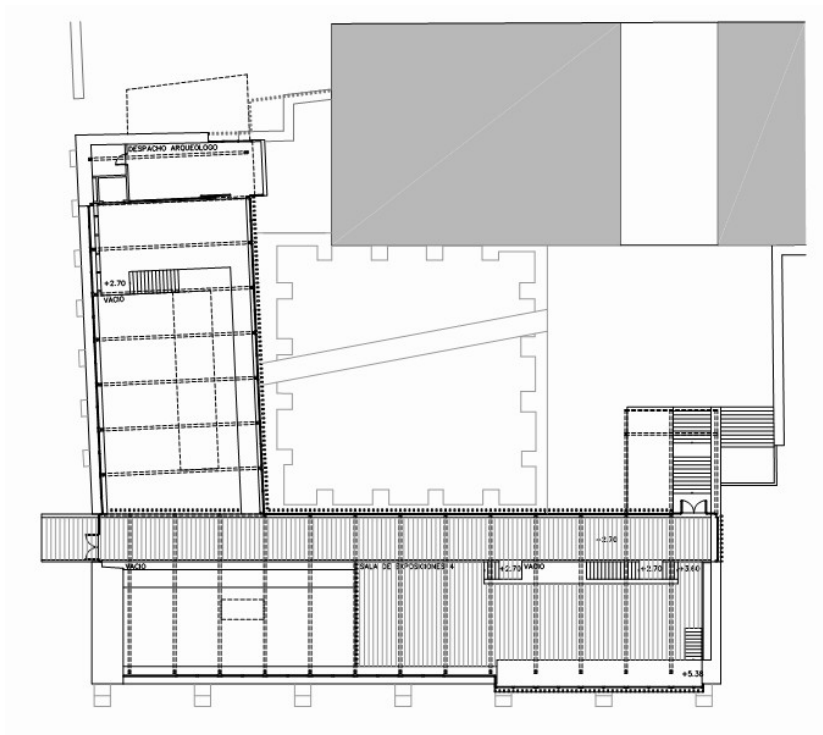

Museu da cidade

Arquitecto: Canvas Arquitectos

Localização: Calle San Narciso, 37007 Salamanca