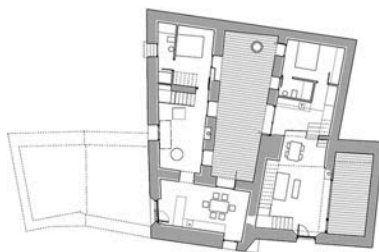

GROUND FLOOR

INTERVENTION

0 5 10 15m