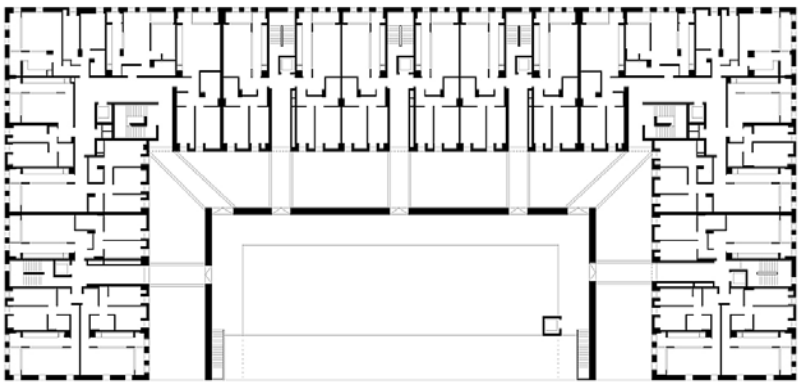

Villaverde-Habitação Social
Arquitecto: David Chipperfield
Localização: Calle del Berrocal 28021, Madrid

Igreja de Santa Monica

Arquitecto: Ignacio Vicens y Hualde, José Antonio Ramos Abengózar

Localização: Rivas-Vaciamadrid, Madrid