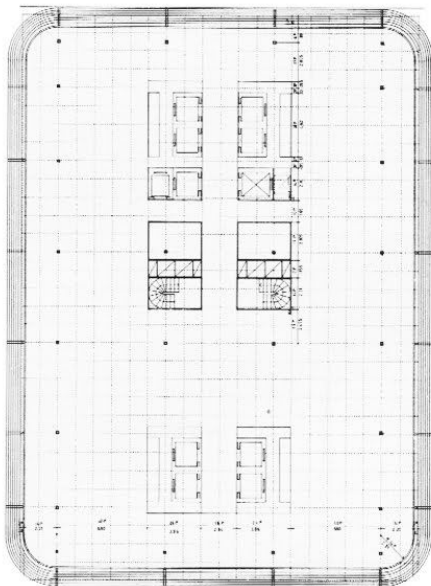

Torre BBVA

Arquitecto: Francisco Javier Sáenz de O'íza

Localização: Paseo de la Castellana 81, Madrid