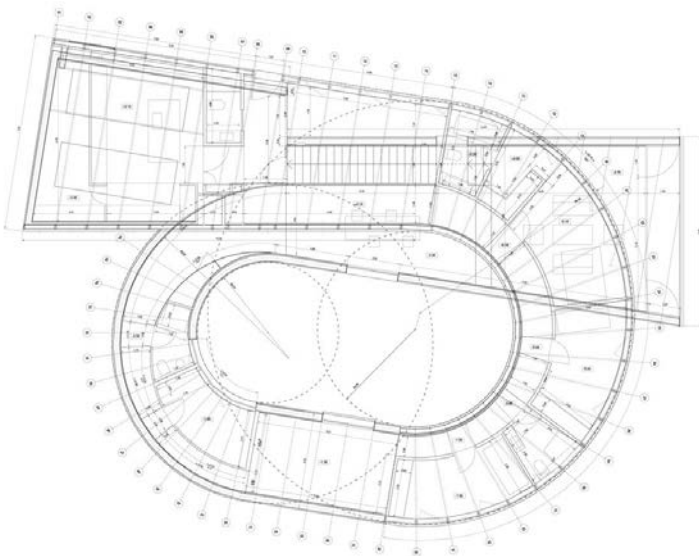

360 House

Arquitecto: Subarquitectura

Localização: Galapagar, Madrid