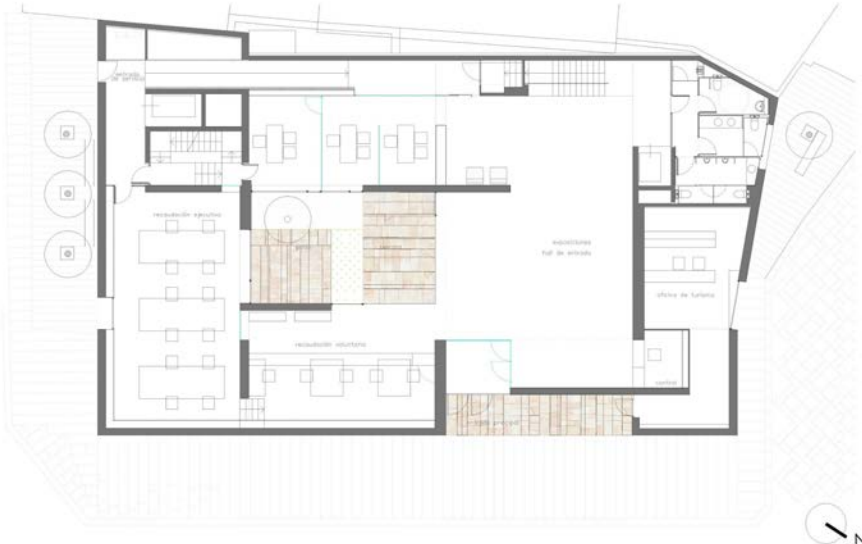

Plaza Mayor de Zamora

Escritórios para a Câmara Municipal de Zamora

Arquitecto: G + F Arquitectos

Localização: Plaza de Viriato, 49004 Zamora

PLANTA BAJA 10 5 3 1 0

Museu de Zamora

Arquitectos: Mansilla + Tuñón Arquitectos