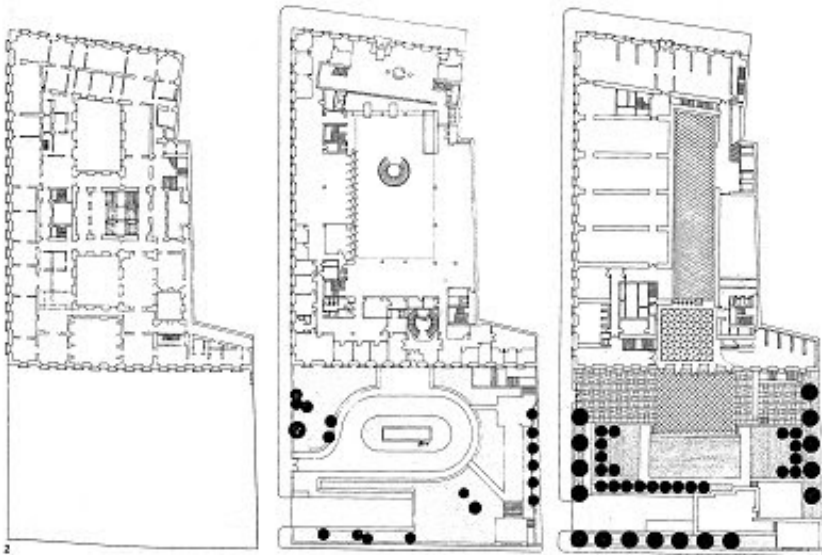

Museu Thyssen-Bornemisza
Arquitecto: Rafael Moneo
Localização: Paseo del Prado, 8, 28014 Madrid