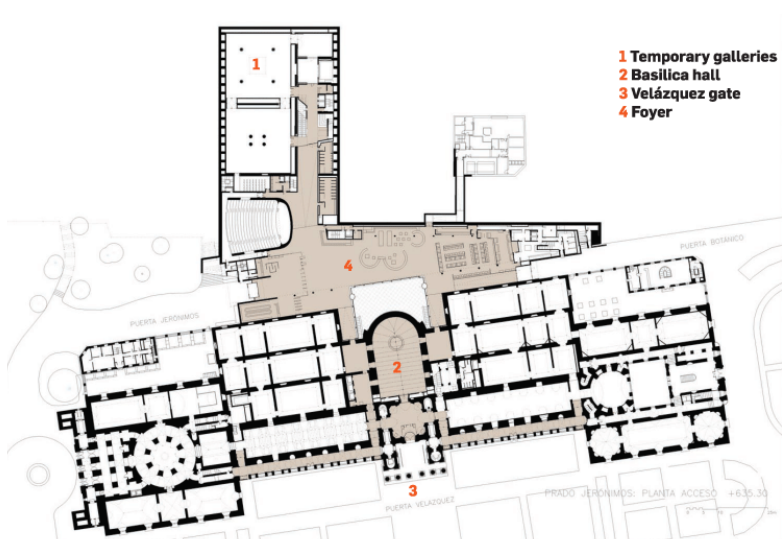

CaixaForum Madrid

Arquitecto: Jacques Herzog e Pierre de Meuron

Localização: Paseo del Prado, 36, 28014 Madrid

Planta nivel -2

Extensão do Museu do Prado
Arquitecto: Rafael Moneo, Juan de Villanueva
Localização: Paseo del Prado, s/n, 28014 Madrid