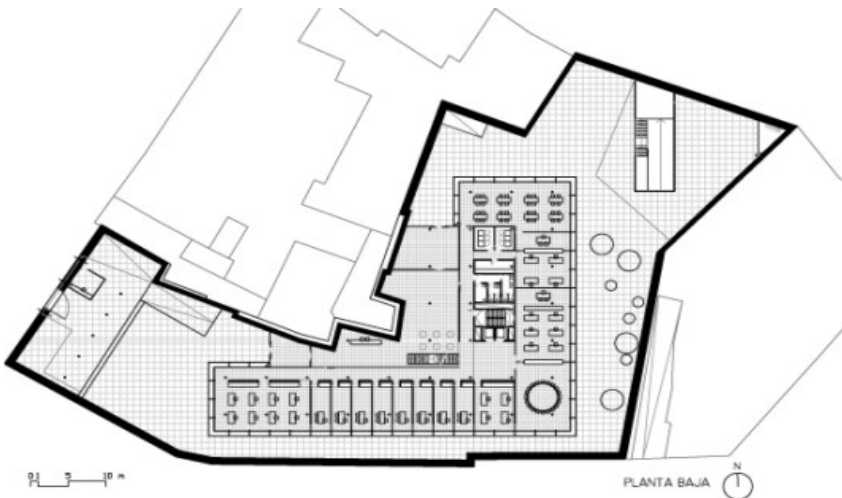

ZAMORA

Conselho Consultivo de Castela e Leão
Arquitecto: Alberto Campo Baeza
Localização: Plaza de la Catedral 5 49001 Zamora